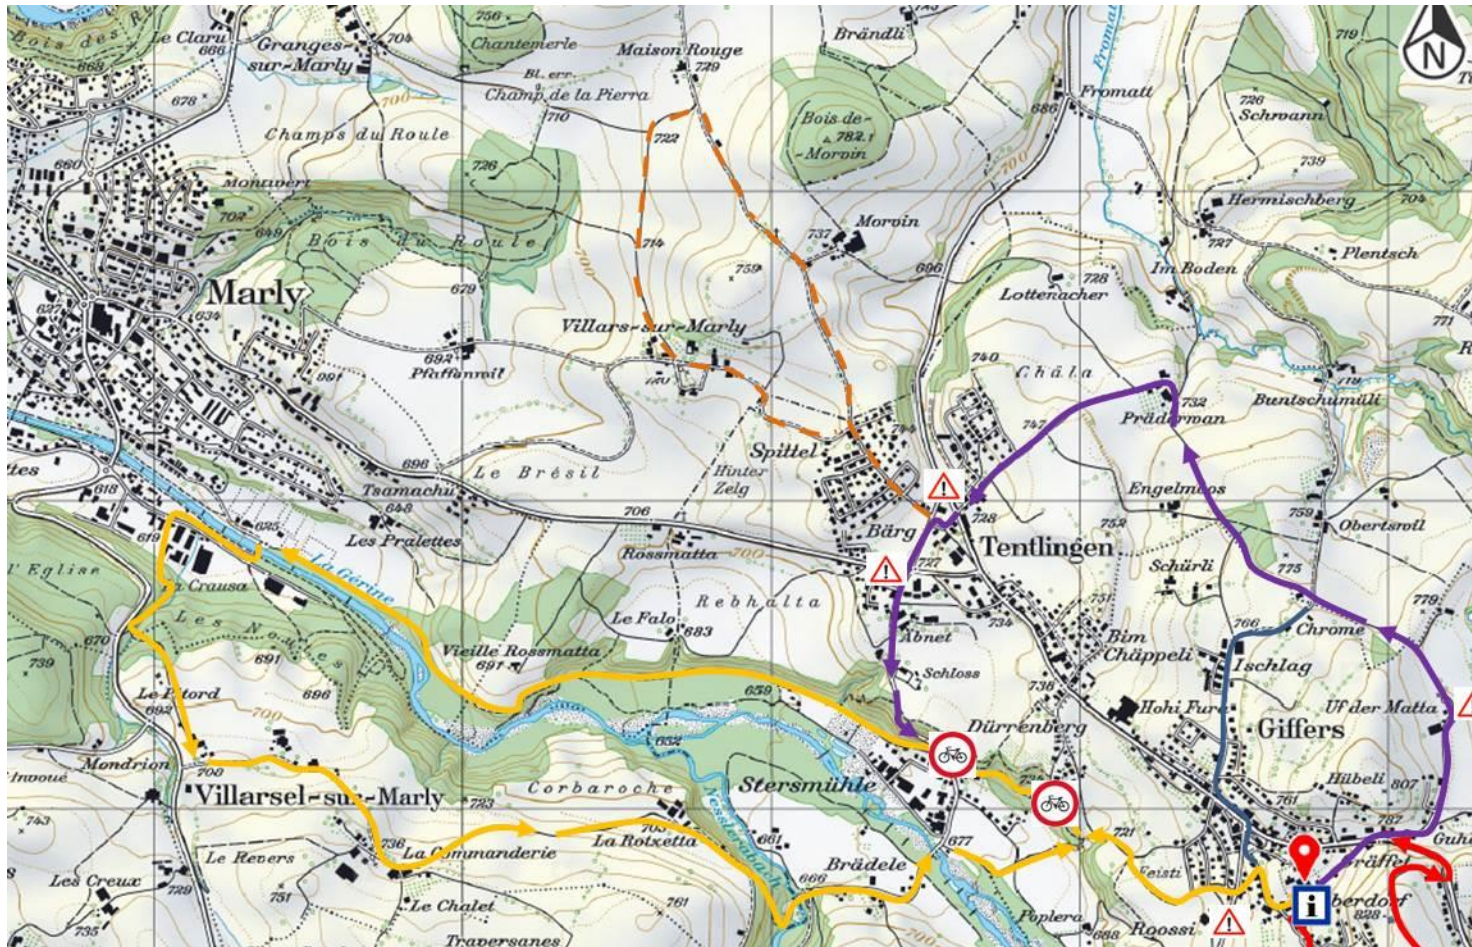

Vorschläge Rundgänge Gemeindeduell 2017

Giffers - Tentlingen

07. Mai 2017

Gemeinde Duell
schweiz.bewegt

Legende

	Aergera, lang 10,0 Km		Start / Information / Anmeldung
	Flachsnera, mittel 5,8 Km ungeeignet für Velo		Achtung auf Verkehr
	Traditionel, mittel 5,8 Km		Fahrverbot
	Zusatzschleife, leicht 3,5 Km		Waldweg (nur zu Fuss möglich)

Die Teilnahme erfolgt auf eigene Gefahr und Verantwortung. Bei Unfällen lehnt der Veranstalter jede Form einer Haftung ab. Wir weisen darauf hin, dass es auf öffentlichen Strassen und Plätzen keine Verkehrseinschränkungen für Fahrzeuge jeglicher Art gibt. Die Teilnehmer werden gebeten die Verkehrsregeln einzuhalten.

Reproduziert mit Bewilligung swisstopo BA 170042